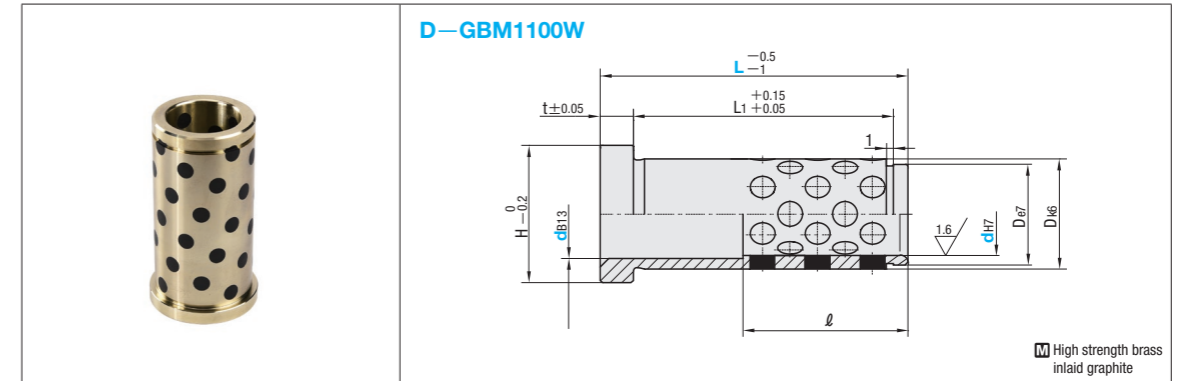

DIN TYPE

DIN TYPE OIL-FREE GUIDE BUSHINGS WITH CENTERING HEAD

DIN TYPE

DIN TYPE OIL-FREE GUIDE BUSHINGS WITHOUT CENTERING HEAD

ℓ	S	t	D	H	ℓ ₁	Part No. Type	d	L	
—	6	6	20	25	23	D-GBM1000W	14	17	
—					28			22	
28					33			27	
30					42			36	
					52			46	
	62	56							
—	8	6	26	31	72		D-GBM1000W	18	66
					82				76
					92				86
					25				17
					30	22			
35	27								
30	44	36	46	56					
—	8	6	30	35	64	D-GBM1000W		22	66
					74				76
					84				86
					94		96		
					104		116		
124	136								
36	35	27	36	46					
—	8	6	42	47	64		D-GBM1000W	30	56
					74				66
					84				76
					94	86			
					104	96			
124	116								
144	136								
54	35	27	46	56					
—	10	10	54	60	56	D-GBM1000W		40	66
					66				76
					76		86		
					86		96		
					96		106		
106	116								
126	146	136	156	166	176		186	196	