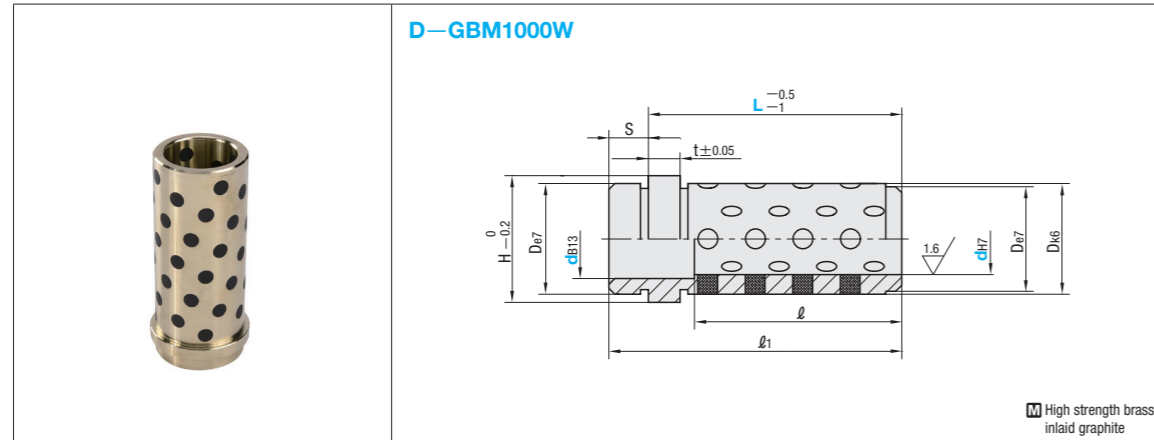

DIN TYPE

DIN TYPE OIL-FREE GUIDE BUSHINGS WITH CENTERING HEAD

DIN TYPE

DIN TYPE OIL-FREE GUIDE BUSHINGS WITHOUT CENTERING HEAD

ℓ	S	t	D	H	ℓ ₁	Part No. Type	d	L	
—	6	6	20	25	23	D-GBM1000W	14	17	
—					28			22	
28					33			27	
30					42			36	
					52			46	
	62	56							
—	8	6	26	31	72		D-GBM1000W	18	66
					82				76
					92				86
					25				17
					30	22			
35	27								
30	44	36	46	56					
—	8	6	30	35	64	D-GBM1000W		22	66
					74				76
					84				86
					94		96		
					104		116		
124	136								
36	35	27	36	46					
—	8	6	42	47	64		D-GBM1000W	30	56
					74				66
					84				76
					94	86			
					104	96			
124	116								
144	136								
54	35	27	46	56					
—	10	10	54	60	56	D-GBM1000W		40	66
					66				76
					76		86		
					86		96		
					96		106		
106	116								
126	146	136	156	166	176		186	196	