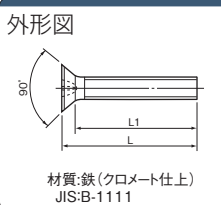

バック品(10個入り)注文の場合

型番 - ネジ径 - 首下長さ L
NABE - M2 - 5

箱入り品(個数は価格表内に記載)注文の場合

型番 - ネジ径 - 首下長さ L
NABE - M2 - 5 - BOX

部 1~9/パックのご注文は通常単価+パラチャージを申し受けます。
【計算例】 NABE-M2.5 を2/パックご注文の場合
(通常単価210円+パラチャージ130円)×2/パック=680円
※ご注文の数量によっては、都度納期お見積りとなる場合がございます。

ミスミ

サラネジ(クロメート仕上)

ココが特長 サラネジ、鉄(クロメート仕上)製

・1パック(10個入り)または箱単位(個数は下記表内に記載)での販売になります。
・外観および仕様は、予告なく変更することがあります。
※ご注文の数量によっては、都度納期お見積りとなる場合がございます。

バック入商品
在庫品
箱入商品
1~5箱まで
5 日日出荷

1パック単位 10個入 箱売りあり

型番	ネジ径	全長 L (mm)	ネジ長L1 (mm)	箱入り数 (個/箱)	重量 (g/個)	バック入商品		
						¥パラチャージ 1~9/パック	¥通常単価 10~49/パック	¥通常単価 1~9/箱
M2.6		8	6.2	3500	0.32	+130/パック	190	5,168
		12	10.1	2500	0.44		190	3,012
M3		8	6	2200	0.44		180	2,157
		12	9.9	2500	0.6		190	2,689
M4		8	5.2	2000	0.9		210	3,230
		12	9.1	1500	1.2		220	2,176
M5		8	5.2	1000	1.7		270	1,862
		12	8.2	800	2.2		270	2,565
M6		8	4.5	600	2.4		260	1,862
		12	7	600	3.1		340	2,565

バック品(10個入り)注文の場合

型番 - ネジ径 - 首下長さ L
SARA - M2.6 - 8

箱入り品(個数は価格表内に記載)注文の場合

型番 - ネジ径 - 首下長さ L
SARA - M2.6 - 8 - BOX

部 1~9/パックのご注文は通常単価+パラチャージを申し受けます。
【計算例】 SARA-M2.6-8 を2/パックご注文の場合
(通常単価190円+パラチャージ130円)×2/パック=640円

ミスミ

セットナベ小ネジ(クロメート仕上)

ココが特長 セットナベ小ネジ、鉄(クロメート仕上)製

・1パック(10個入り)または箱単位(個数は下記表内に記載)での販売になります。
・外観および仕様は、予告なく変更することがあります。

バック入商品
在庫品
箱入商品
1~5箱まで
5 日日出荷

1パック単位 10個入 箱売りあり

型番	ネジ径	首下長さ L (mm)	箱入り数 (個/箱)	重量 (g/個)	バック入商品		
					¥パラチャージ 1~9/パック	¥通常単価 10~49/パック	¥通常単価 1~9/箱
M2.6		8	1800	0.57	+130/パック	270	6,878
		12	1400	0.74		280	5,615
		20	800	0.97		360	4,627
M3		8	1200	0.8		240	3,021
		12	1600	1		240	4,855
		15	1500	1.13		250	5,168
M4		8	1000	1.65		270	3,249
		12	900	1.91		280	3,088
		15	700	2.18		300	2,518
M5		20	600	2.56		330	2,565
		25	500	2.9		370	2,489
		8	600	3.08		370	3,154
M6		12	500	3.36	370	2,994	
		15	450	3.72	400	2,470	
		12	350	5.3	550	3,097	