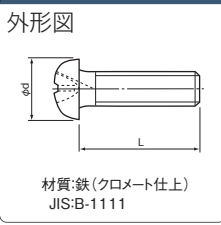

ミスミ

ナベ小ネジ/鉄製(クロメート仕上)

ココが特長 ナベ小ネジ、鉄(クロメート)製

・1パック(10個入り)または箱単位(個数は下記表内に記載)での販売になります。
・外観および仕様は、予告なく変更することがあります。

バック入商品
在庫品
箱入商品
1~5箱まで
5 日日出荷

1パック単位 10個入 箱売りあり

型番	ネジ径	首下長さ L (mm)	呼び d	箱入り数 (個/箱)	重量 (g/個)	バック入商品		
						¥パラチャージ 1~9/パック	¥通常単価 10~49/パック	¥通常単価 1~9/箱
M2		5	3.5	8000	0.14	+130/パック	210	9,063
		8		6000	0.19		210	6,432
		12		4000	0.27		220	4,959
		15		3000	0.32		250	4,541
M2.6		5	4.5	5000	0.29		220	8,322
		8		3500	0.38		220	5,168
		12		2500	0.48		240	4,608
		15		2000	0.61		270	3,230
M3		8	5.5	1500	0.75		310	3,420
		5		3000	0.45		210	2,489
		8		2200	0.58		210	1,606
		12		2500	0.74		220	2,689
M4		15	7	2000	0.84	250	2,546	
		20		1500	1.07	280	2,290	
		25		1200	1.28	310	2,366	
		30		1000	1.45	330	2,071	
M5		8	9	2500	0.85	240	4,789	
		8		2000	1.12	220	2,546	
		12		1500	1.41	220	2,176	
		15		1200	1.62	250	2,043	
M6		20	10.5	900	2	250	1,710	
		12		800	2.6	270	1,701	
		15		700	2.9	280	1,748	
		8		600	4.4	310	1,862	
		12		600	5.1	330	1,701	

バック品(10個入り)注文の場合

型番 - ネジ径 - 首下長さ L
NABE - M2 - 5

箱入り品(個数は価格表内に記載)注文の場合

型番 - ネジ径 - 首下長さ L
NABE - M2 - 5 - BOX

部 1~9/パックのご注文は通常単価+パラチャージを申し受けます。
【計算例】 NABE-M2.5 を2/パックご注文の場合
(通常単価210円+パラチャージ130円)×2/パック=680円
※ご注文の数量によっては、都度納期お見積りとなる場合がございます。

ミスミ

サラネジ(クロメート仕上)

ココが特長 サラネジ、鉄(クロメート仕上)製

・1パック(10個入り)または箱単位(個数は下記表内に記載)での販売になります。
・外観および仕様は、予告なく変更することがあります。
※ご注文の数量によっては、都度納期お見積りとなる場合がございます。

バック入商品
在庫品
箱入商品
1~5箱まで
5 日日出荷

1パック単位 10個入 箱売りあり

型番	ネジ径	全長 L (mm)	ネジ長L1 (mm)	箱入り数 (個/箱)	重量 (g/個)	バック入商品		
						¥パラチャージ 1~9/パック	¥通常単価 10~49/パック	¥通常単価 1~9/箱
M2.6		8	6.2	3500	0.32	+130/パック	190	5,168
		12	10.1	2500	0.44		190	3,012
M3		8	6	2200	0.44		180	2,157
		12	9.9	2500	0.6		190	2,689
M4		8	5.2	2000	0.9		210	3,230
		12	9.1	1500	1.2		220	2,176
M5		8	5.2	1000	1.7		270	1,862
		12	8.2	800	2.2		270	2,565
M6		8	4.5	600	2.4		260	1,862
		12	7	600	3.1		340	2,565