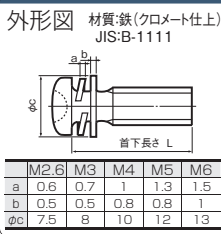

バック品(10個入り)注文の場合

型番 - ネジ径 - 首下長さ L
SARA - M2.6 - 8

箱入り品(個数は価格表内に記載)注文の場合

型番 - ネジ径 - 首下長さ L
SARA - M2.6 - 8 - BOX

部 1~9/パックのご注文は通常単価+パラチャージを申し受けます。
【計算例】 SARA-M2.6-8 を2/パックご注文の場合
(通常単価190円+パラチャージ130円)×2/パック=640円

ミスミ

セットナベ小ネジ(クロメート仕上)

ココが特長 セットナベ小ネジ、鉄(クロメート仕上)製

・1パック(10個入り)または箱単位(個数は下記表内に記載)での販売になります。
・外観および仕様は、予告なく変更することがあります。

バック入商品
在庫品
箱入商品
1~5箱まで
5 日日出荷

1パック単位 10個入 箱売りあり

型番	ネジ径	首下長さ L (mm)	箱入り数 (個/箱)	重量 (g/個)	バック入商品		
					¥パラチャージ 1~9/パック	¥通常単価 10~49/パック	¥通常単価 1~9/箱
M2.6		8	1800	0.57	+130/パック	270	6,878
		12	1400	0.74		280	5,615
		20	800	0.97		360	4,627
M3		8	1200	0.8		240	3,021
		12	1600	1		240	4,855
		15	1500	1.13		250	5,168
M4		8	1000	1.65		270	3,249
		12	900	1.91		280	3,088
		15	700	2.18		300	2,518
M5		20	600	2.56		330	2,565
		25	500	2.9		370	2,489
		8	600	3.08		370	3,154
M6		12	500	3.36	370	2,994	
		15	450	3.72	400	2,470	
		12	350	5.3	550	3,097	

バック品(10個入り)注文の場合

型番 - ネジ径 - 首下長さ L
SET3 - M2.6 - 8

箱入り品(個数は価格表内に記載)注文の場合

型番 - ネジ径 - 首下長さ L
SET3 - M2.6 - 8 - BOX

部 1~9/パックのご注文は通常単価+パラチャージを申し受けます。
【計算例】 SET3-M2.6-8 を2/パックご注文の場合
(通常単価270円+パラチャージ130円)×2/パック=800円