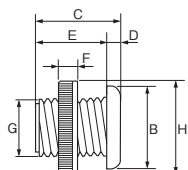

外形図

(単位: mm)

Order
注文例

型番

BN8S-IV

●通常単価・数量スライド単価・出荷日等の最新情報はミスミVONA eカタログをご参照ください。
●ご注文の数量によっては、都度納期お見積りとなる場合がございます。

部品表一式で見取り取れないか...そんな時は、
VONAサポートセンターへ ☎0120-343-256
※IP電話からお掛けの場合 巻末-11

●在庫品は、ご希望によりPM6:00迄のご注文で当日出荷致します。
●他社ブランド(ミスミ品以外) 非在庫品の出荷日カウントは土日祝日を除きます。

ケーブル
ブッシュ