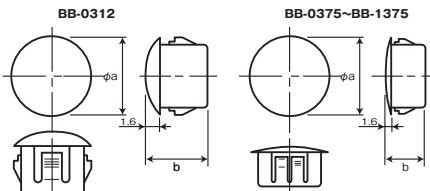

(単位: mm)

型番	色	ヘッド径 (a)	全長 (b)	取付穴径	取付板厚	重量 (g)	¥通常単価 1～9パック
BB-0312	G (グレー)	9.5	8.5	8	1.6	23	1,020
BB-0375		12.3		9.5		39	1,070
BB-0437		13.5		11		53	1,090
BB-0500	C (アイボリー)	15.2	10.3	12.7	3.2	63	1,170
BB-0562		16.8		14.3		71	1,290
BB-0625		18.8		15.9		87	1,370
BB-0750		23.5		19		120	1,740
BB-0812		23		20.6		150	1,840
BB-0875	C (アイボリー)	26.1	11.5	22.2	3.2	188	1,950
BB-1187		34.1		30.1		296	2,820
BB-1375		38.8		35		391	3,470