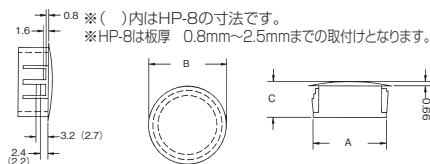

RoHS

仕様

材質	66ナイロン(UL94V-2)
使用温度範囲	-40℃～+85℃
色	黒

1パック単位 100個入

外形図

(単位: mm)

型番	取付穴径A (mm)	サイズ			重量 (g)	¥通常単価 1～9パック
		B	C			
HP-8-100P	7.9±0.36	10.3±0.43	8.1±0.36	0.2	1,080	
HP-10-100P	9.5±0.36	13±0.43	10.5±0.43	0.3	1,080	
HP-13-100P	12.7±0.43	16.5±0.43	10.9±0.43	0.5	1,160	
HP-16-100P	15.9±0.43	19.5±0.52	10±0.43	0.7	1,460	
HP-19-100P	19±0.52	22.9±0.5	10±0.36	1.0	1,550	
HP-22-100P	22.2±0.52	25.8±0.52	11.3±0.36	2.0	1,550	
HP-25-100P	25.3±0.52	29±0.52	11.6±0.43	2.2	1,850	
HP-30-100P	30±0.52	34.2±0.62	12±0.43	3.0	2,130	

(単位: mm)

型番	色	ヘッド径 (a)	全長 (b)	取付穴径	取付板厚	重量 (g)	¥通常単価 1～9パック
BB-0312	G (グレー)	9.5	8.5	8	1.6	23	1,020
BB-0375		12.3		9.5		39	1,070
BB-0437		13.5		11		53	1,090
BB-0500	C (アイボリー)	15.2	10.3	12.7	3.2	63	1,170
BB-0562		16.8		14.3		71	1,290
BB-0625		18.8		15.9		87	1,370
BB-0750		23.5		19		120	1,740
BB-0812		23		20.6		150	1,840
BB-0875	C (アイボリー)	26.1	11.5	22.2	3.2	188	1,950
BB-1187		34.1		30.1		296	2,820
BB-1375		38.8		35		391	3,470